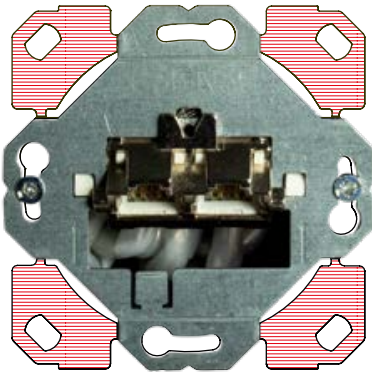

Montagehinweis:

Für die Installation der CobiNet RJ45-TL® rapid Buchse müssen die Ecken der Trägerplatte entfernt werden