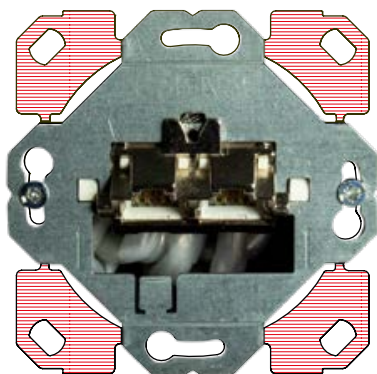

Montagehinweis:

Für die Installation der CobiNet RJ45-TL® rapid Buchse müssen die Ecken der Trägerplatte entfernt werden