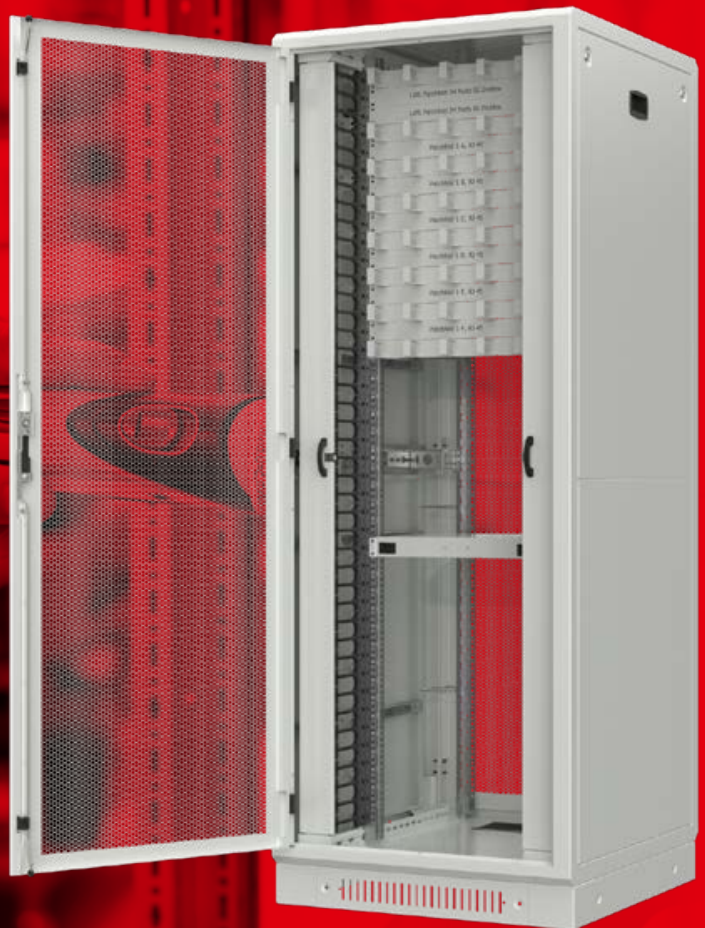

SCHNELLER AM START DURCH UNSEREN KONFEKTIONSSERVICE FÜR RS18-SCHRÄNKE

**Mithilfe des Konfektions-Service konfektioniert
und liefert CobiNet bedarfsgerecht und
individuell bestückte Netzwerkschränke RS18**

Mit fertig konfektionierten und geprüften Baugruppen hilft der Konfektionsservice von CobiNet Projektlaufzeiten zu beschleunigen und Kosten zu sparen. Zudem erleichtern sie die Baustellenlogistik und optimieren die Abfallentsorgung durch weniger Verpackungsmüll auf der Baustelle.