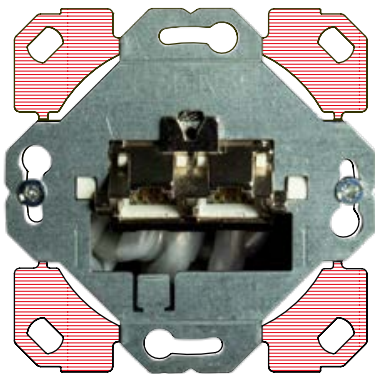

Montagehinweis:

Für die Installation der CobiNet RJ45-TL®-Buchse müssen die Ecken der Trägerplatte entfernt werden