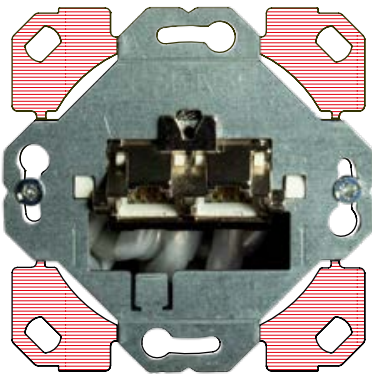

Montagehinweis:

Für die Installation der CobiNet RJ45-TL®-Buchse müssen die Ecken der Trägerplatte entfernt werden