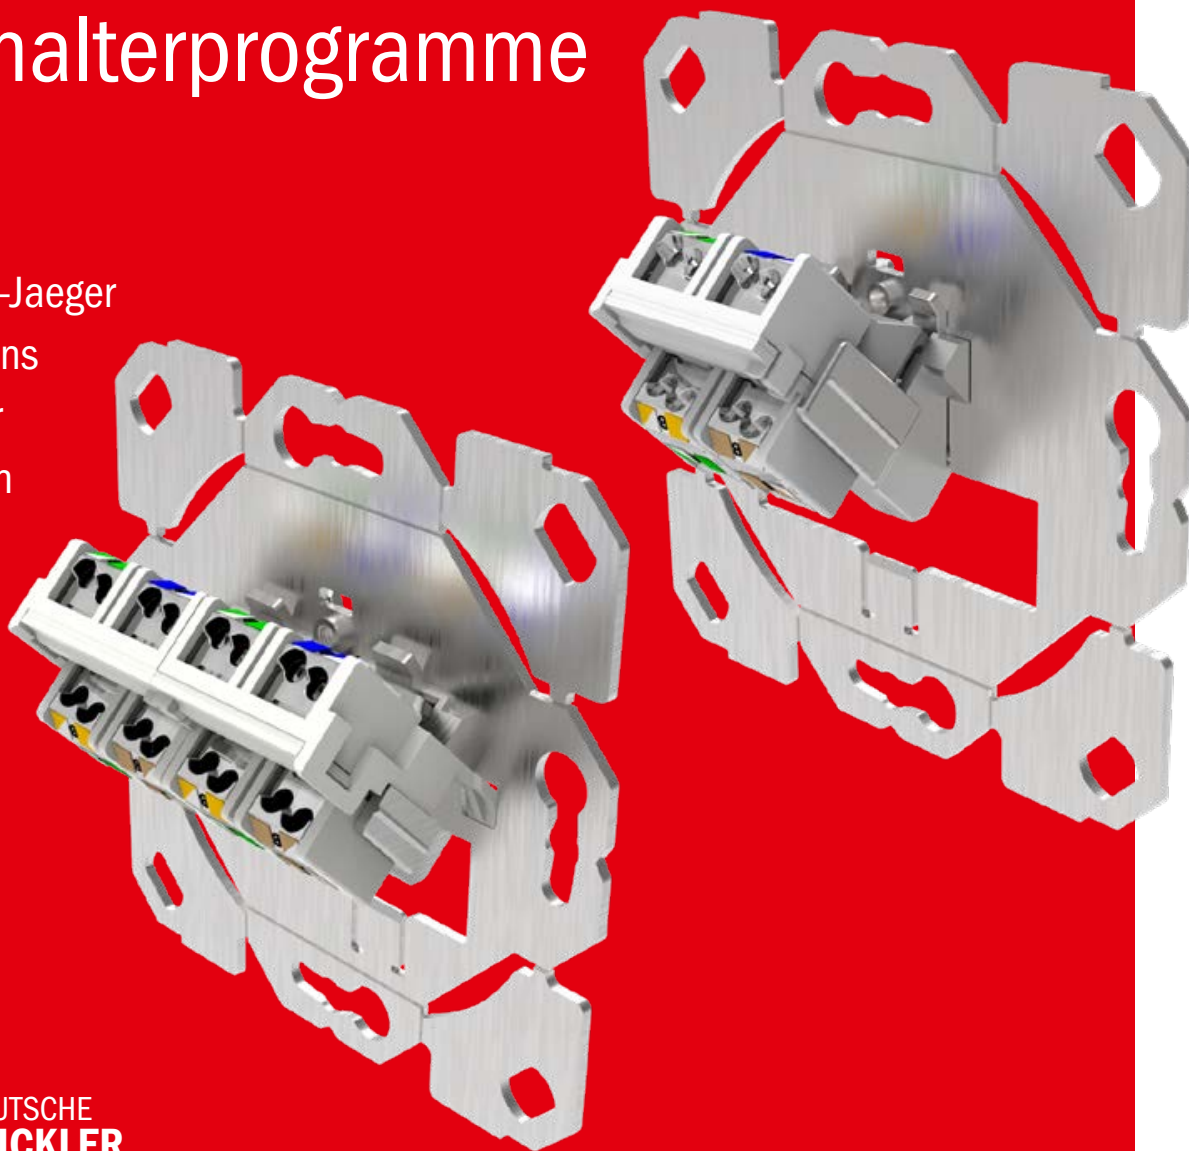

Kompatibilitätsliste

COBINET RJ45-TL®

Schalterprogramme

Jung

Gira

Busch-Jaeger

Siemens

Berker

Merten

DER DEUTSCHE
**ENTWICKLER
UND HERSTELLER**
FÜR AUSSERGEWÖHNLICHE
NETZWERK-PERFORMANCE