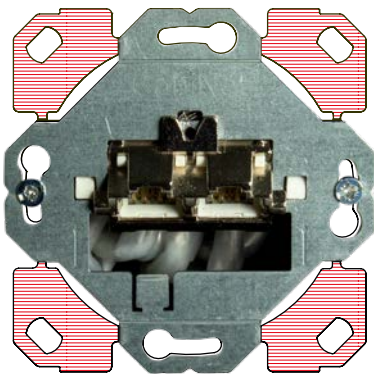

Montagehinweis:

Für die Installation der CobiNet RJ45-TL®-Buchse müssen die Ecken der Trägerplatte entfernt werden