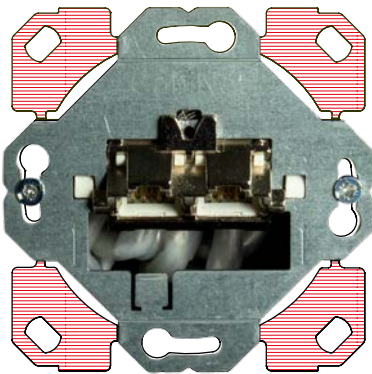

Montagehinweis:

Für die Installation der CobiNet RJ45-TL®-Buchse müssen die Ecken der Trägerplatte entfernt werden