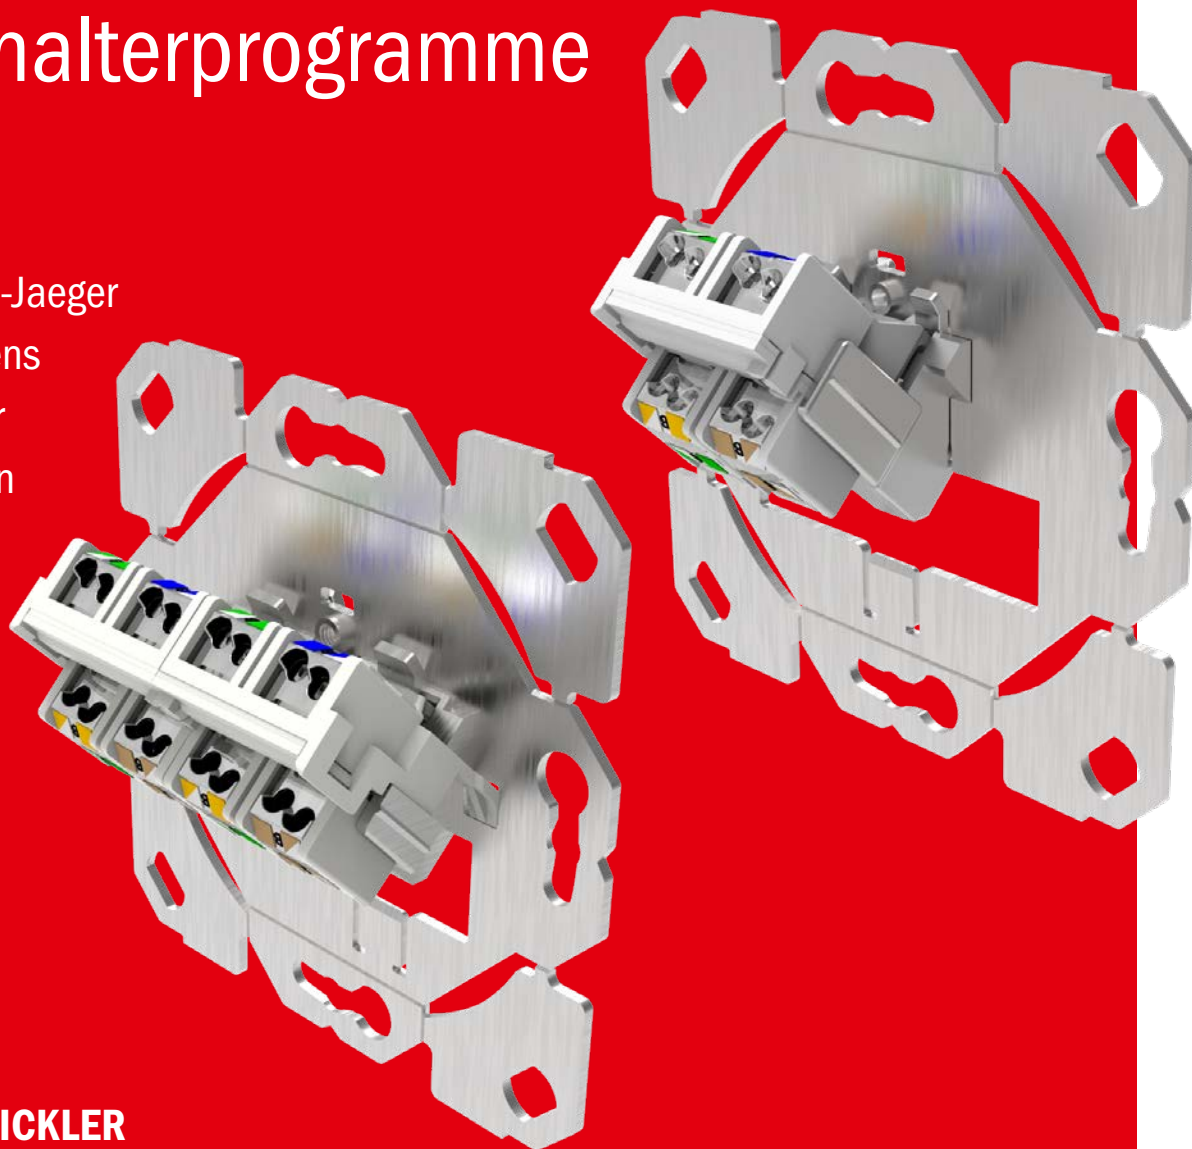

Merten

**ENTWICKLER
UND HERSTELLER
FÜR AUSSERGEWÖHNLICHE
NETZWERK-PERFORMANCE**

SCHNELLER AM START DURCH UNSEREN KONFEKTIONSSERVICE FÜR RS18-SCHRÄNKE

**Mithilfe des Konfektions-Service konfektioniert
und liefert CobiNet bedarfsgerecht und
individuell bestückte Netzwerkschränke RS18**