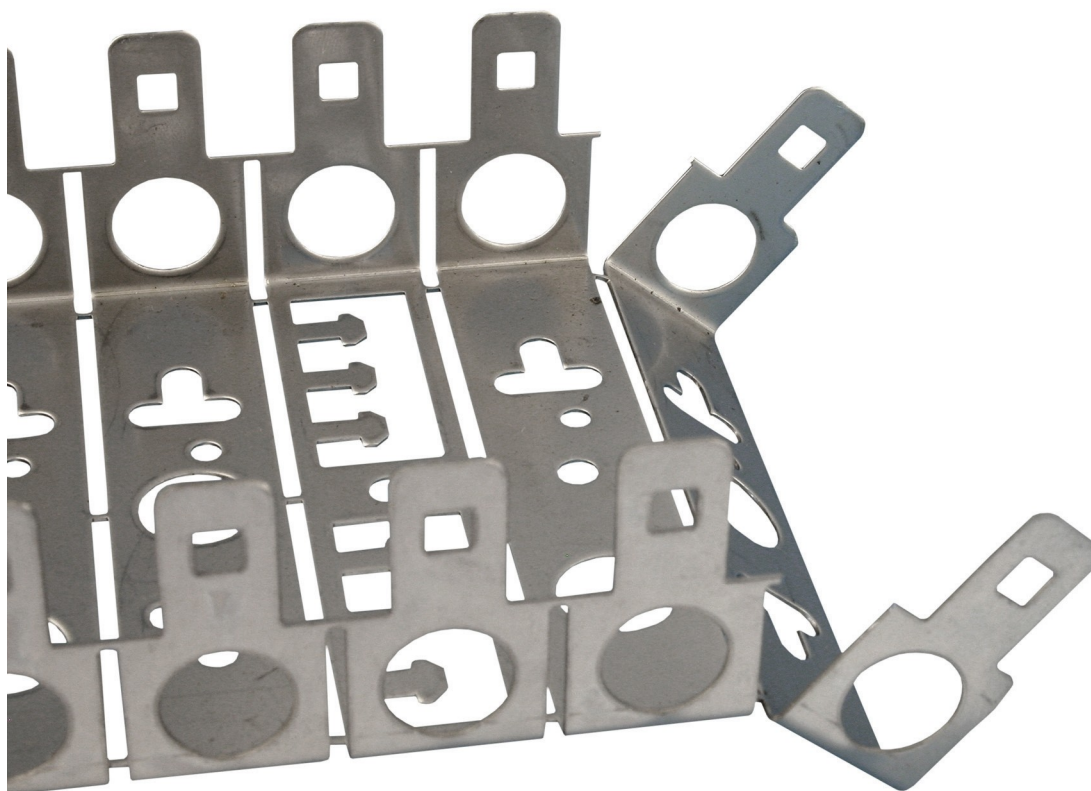

Montagewanne flexibel, Rastermaß 22,5 mm

Verwendungszweck

Die flexiblen Montagewannen dienen zum Aufbau von Fernmeldeverteiltern zur Aufnahme von LSA-Modulen Baureihe 2 oder LSA-TL-Modulen für Montagewanne. Durch ihre Bauform können die Montagewannen leicht mittels Seitenschneider auf die benötigte Steckplatzanzahl angepasst werden.

Merkmale und Ausführung

- Zur Aufnahme von LSA-Modulen Baureihe 2 oder LSA-TL-Modulen für Montagewanne
- Drei sich wiederholende verschiedene Lochbilder
- Stege zwischen den einzelnen Modulen können mit Seitenschneider getrennt werden
- Befestigungslöcher für Schraubmontage der Wanne
- Kabelbefestigungspilze
- Rundlöcher für seitliche und rückseitige Einführung der Kabel
- Anzahl LSA-Module.....siehe Tabelle

Technische Daten

Klimabereich

Einsatz in trockenen oder feuchten Räumen ohne Kondensation.

Mechanische Daten

- Material.....Edelstahl
- Rastermaß.....22,5 mm
- Tiefe des Kabelraums.....siehe Tabelle
- Anzahl von Modulen.....bis zu 78

Andere Größen auf Anfrage

Maßzeichnung einer Wanne mit Rastermaß 22,5 mm und Tiefe 22 mm